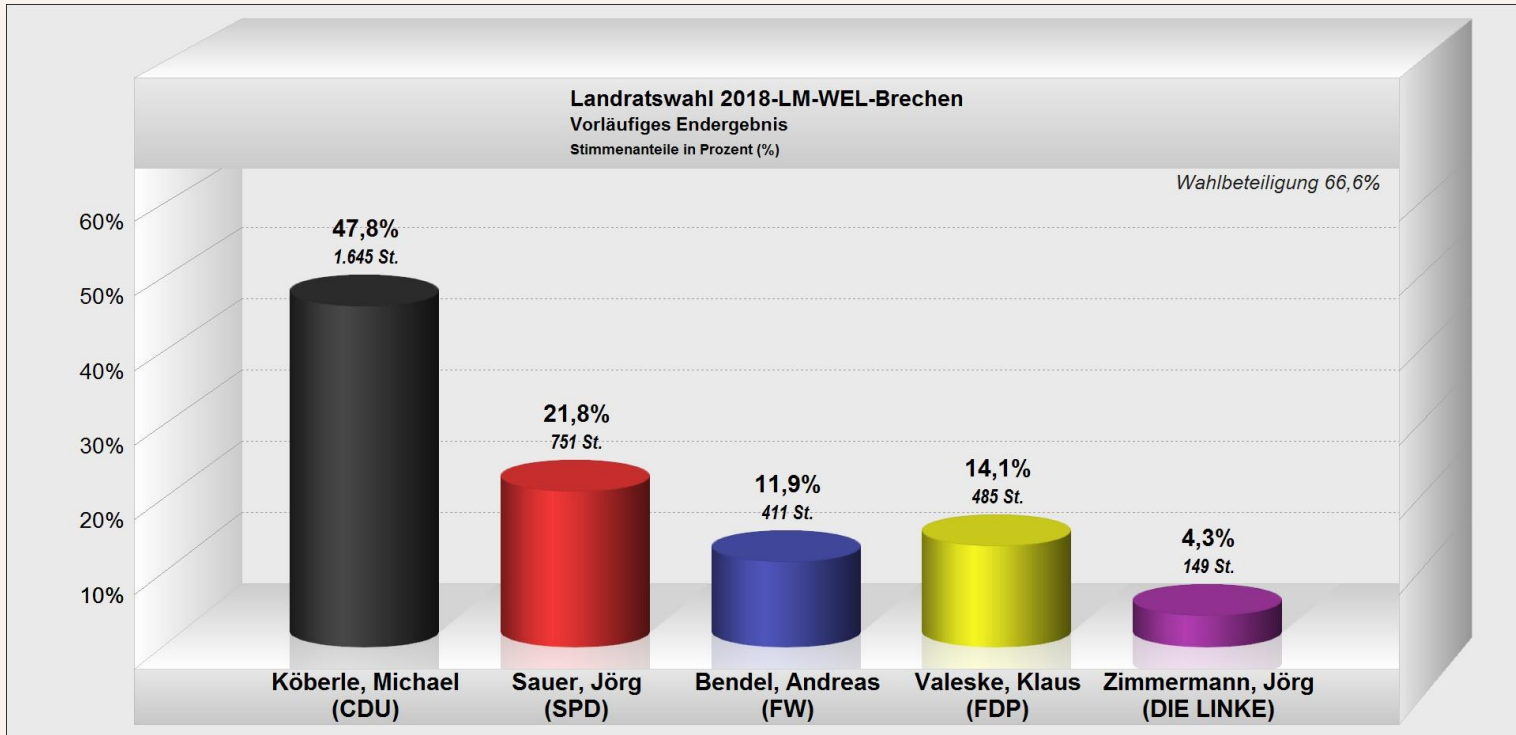

WAHLERGEBNISSE LANDRATSWAHL 2018

Stimmenauszählung Landratswahl 2018:

WAHLERGEBNISSE LANDRATSWAHL 2018

Stimmenauszählung Landratswahl 2018:

Wahlergebnisse Landratswahl 2018

Niederbrechen Rathaus

Wahlbeteiligung insgesamt	954
Wähler	378
Ungültige Stimmen	8
Gültige Stimmen	370
Köberle, Michael (CDU)	176
Sauer, Jörg (SPD)	91
Bendel, Andreas (FW)	36
Valeske, Klaus (FDP)	49
Zimmermann, Jörg (Die Linke)	18

Niederbrechen Sport- und Kulturzentrum

Wahlbeteiligung insgesamt	1078
Wähler	516
Ungültige Stimmen	7
Gültige Stimmen	509
Köberle, Michael (CDU)	266
Sauer, Jörg (SPD)	93
Bendel, Andreas (FW)	49
Valeske, Klaus (FDP)	77
Zimmermann, Jörg (Die Linke)	24

WAHLERGEBNISSE LANDRATSWAHL 2018

Stimmenauszählung Landratswahl 2018:

Niederbrechen Kinderhaus

Wahlbeteiligung insgesamt	1016
Wähler	505
Ungültige Stimmen	16
Gültige Stimmen	489
Köberle, Michael (CDU)	230
Sauer, Jörg (SPD)	121
Bendel, Andreas (FW)	50
Valeske, Klaus (FDP)	66
Zimmermann, Jörg (Die Linke)	22

WAHLERGEBNISSE LANDRATSWAHL 2018

Stimmenauszählung Landratswahl 2018:

Oberbrechen Verwaltungsstelle

Wahlbeteiligung insgesamt	799
Wähler	334
Ungültige Stimmen	10
Gültige Stimmen	324
Köberle, Michael (CDU)	137
Sauer, Jörg (SPD)	78
Bendel, Andreas (FW)	49
Valeske, Klaus (FDP)	41
Zimmermann, Jörg (Die Linke)	19